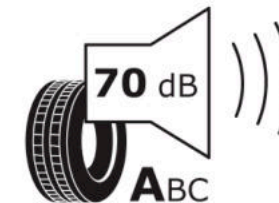

ENERG

MICHELIN

712106

285/40R20 108 Y

C1